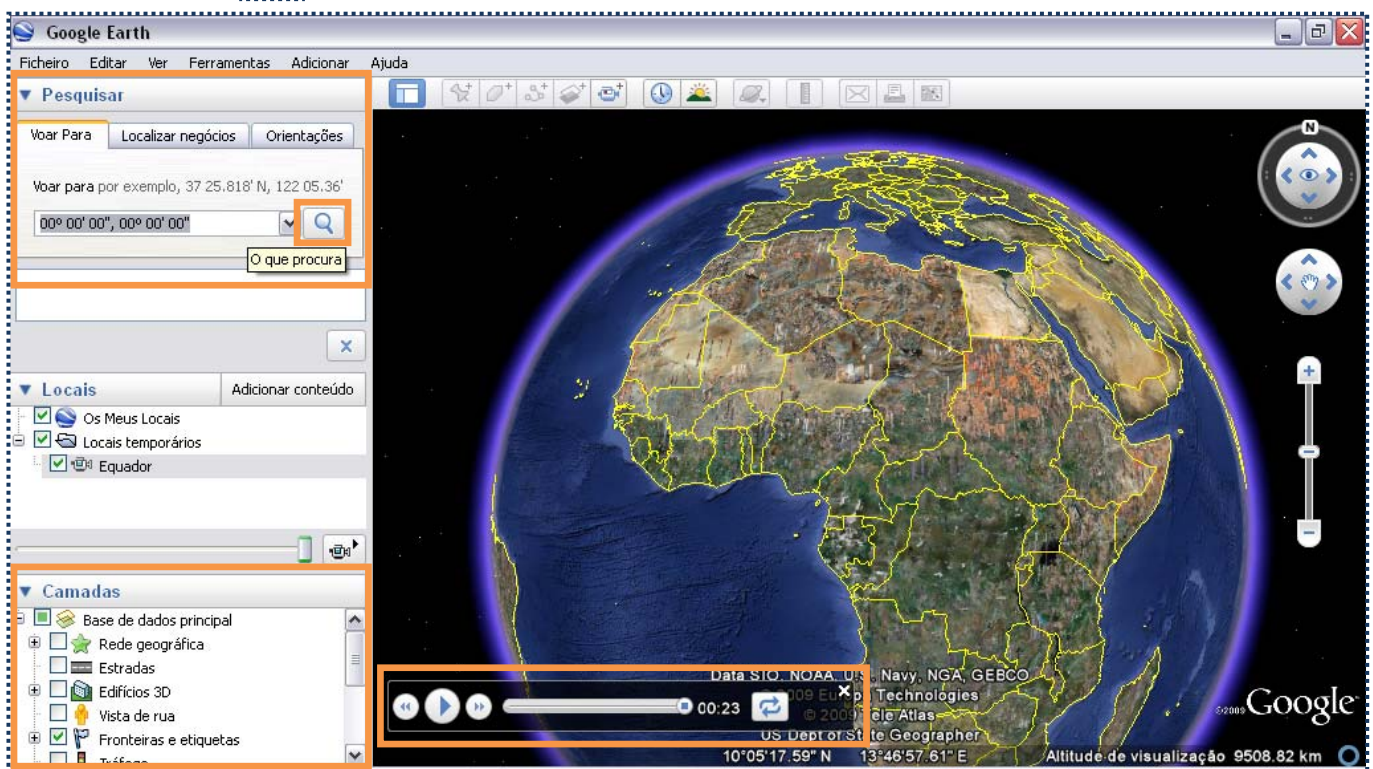

Hoje vais iniciar uma nova Experiência de Aprendizagem!

Esta actividade desenvolve-se em torno de um voo à volta do Mundo com o Google Earth, sobre a linha do Equador e a uma altitude aproximada de 10000Km. Ao longo do voo deverás identificar os continentes e/ou oceanos sobrevoados.

## 1) Volta ao Mundo – Equador 360º

1. Abre o ficheiro **Equador360.kmz**, para tal basta fazeres um clique sobre ele.
2. No menu **“Pesquisar”** escreve **00º 00' 00”, 00º 00' 00”** na opção **“Voar para”**. Depois clica no botão pesquisar  .

3. Certifica-te que no menu **“Camadas”** apenas está activo **“Fronteiras e etiquetas”**.

4. Clica no “Play”  na barra de ferramentas do filme e rapidamente posiciona o cursor do rato sobre o icone  dos **00° 00' 00”, 00° 00' 00”**. Atenção! Não movas o cursor do rato até ao final da viagem!

2º Aproxima a imagem até uma altitude aproximada de 4000 Km de altitude de visualização, clicando 12 vezes  para aproximar/diminuir altitude.

Nota: A capital do país está identificada com uma .

3º Clica novamente no “Play”  na barra de ferramentas do filme para retomares a tua viagem e no “Pausa”  quando passares a fronteira e estejas a sobrevoar o território de outro país.