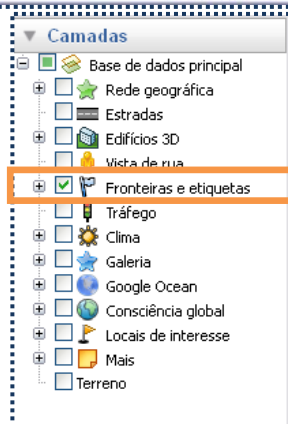

3. Certifica-te que no menu **“Camadas”** apenas está activo **“Fronteiras e etiquetas”**.