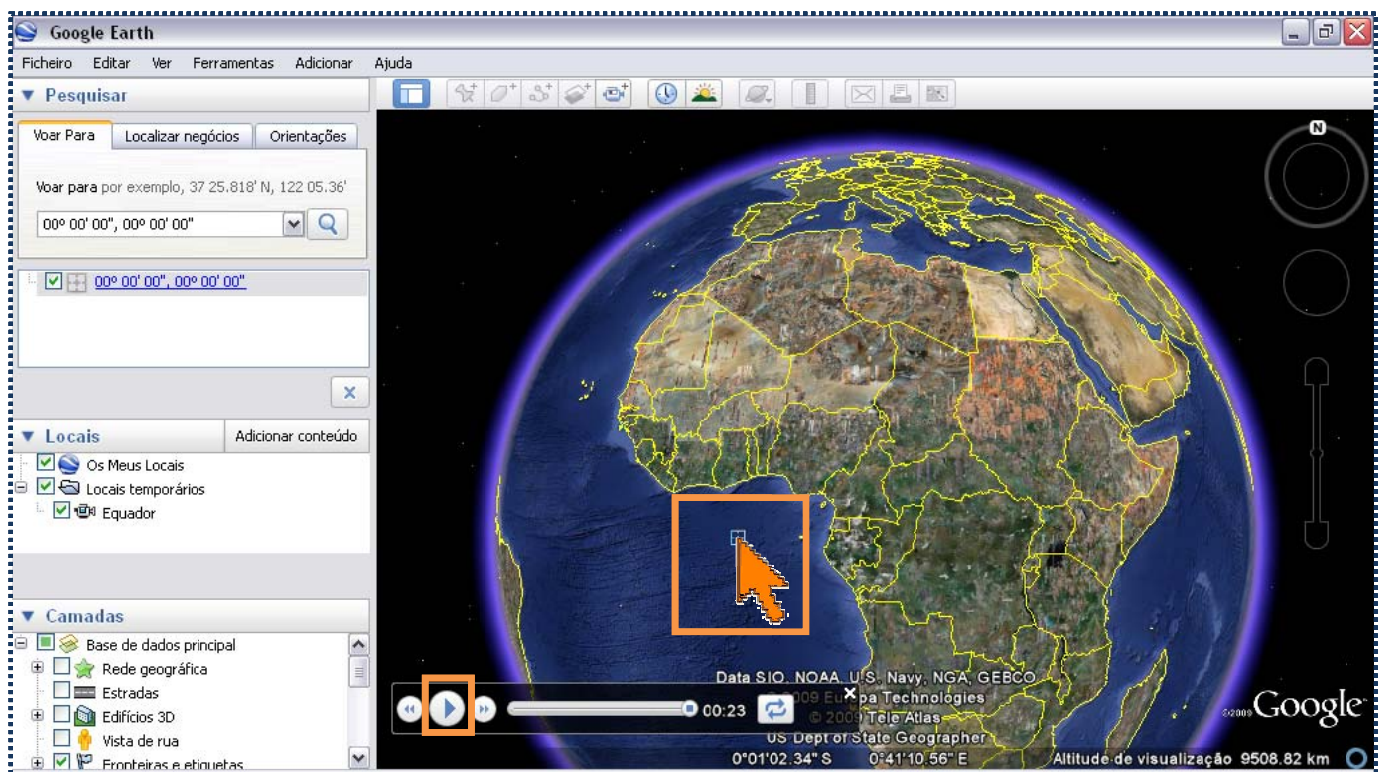

Hoje vais iniciar uma nova Experiência de Aprendizagem!

Esta actividade desenvolve-se em torno de um voo à volta do Mundo com o Google Earth, sobre a linha do Equador e a uma altitude aproximada de 10000Km. Ao longo do voo deverás identificar os continentes e/ou oceanos sobrevoados.

## 1) Volta ao Mundo – Equador 360º

1. Abre o ficheiro **Equador360.kmz**, para tal basta fazeres um clique sobre ele.
2. No menu **“Pesquisar”** escreve **00º 00' 00”, 00º 00' 00”** na opção **“Voar para”**. Depois clica no botão pesquisar  .

3. Certifica-te que no menu **“Camadas”** apenas está activo **“Fronteiras e etiquetas”**.

4. Clica no “Play”  na barra de ferramentas do filme e rapidamente posiciona o cursor do rato sobre o icone  dos **00° 00' 00”, 00° 00' 00”**. Atenção! Não movas o cursor do rato até ao final da viagem!

2º Aproxima a imagem até uma altitude aproximada de 4000 Km de altitude de visualização, clicando 12 vezes  para aproximar/diminuir altitude.

Nota: A capital do país está identificada com uma .

3º Clica novamente no “Play”  na barra de ferramentas do filme para retomares a tua viagem e no “Pausa”  quando passares a fronteira e estejas a sobrevoar o território de outro país.