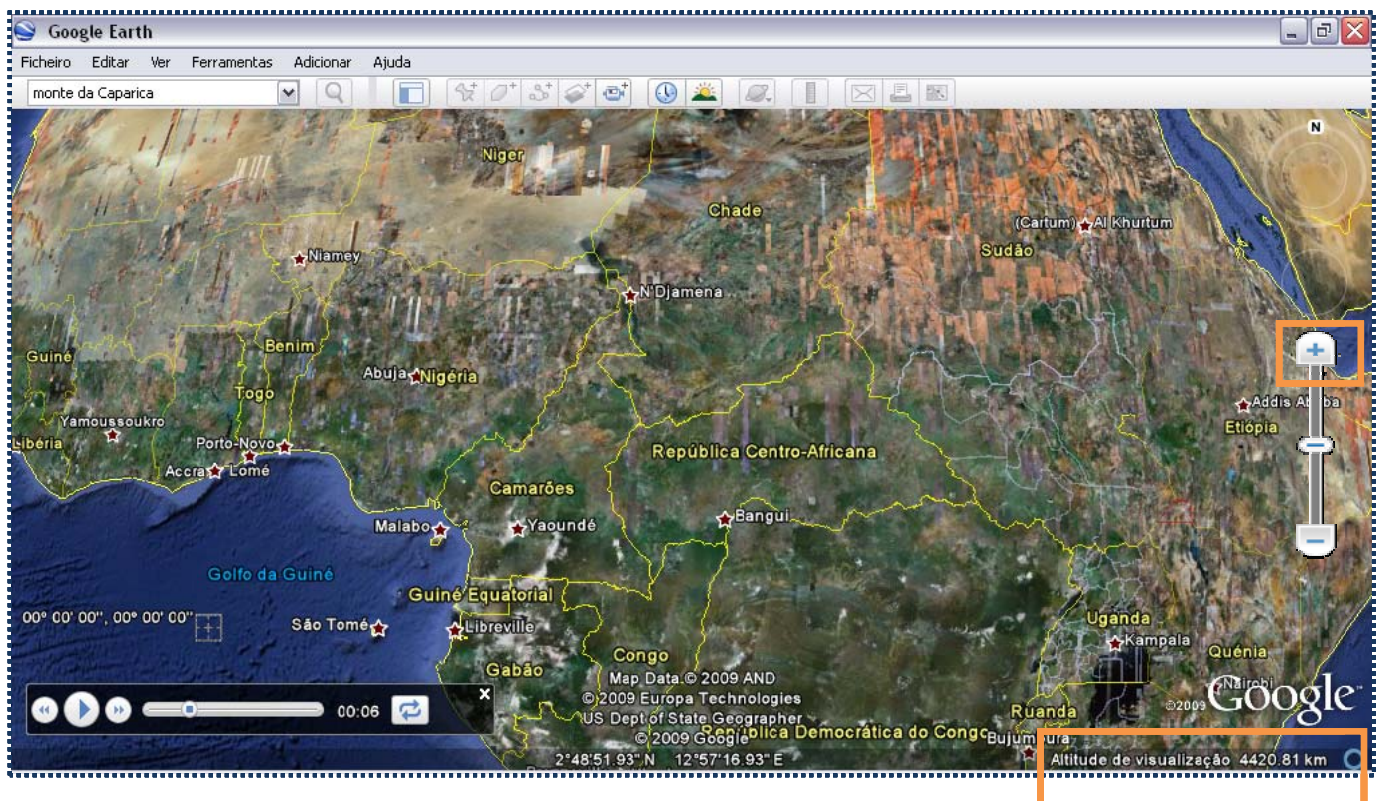

Hoje vais iniciar uma nova Experiência de Aprendizagem!

Esta actividade desenvolve-se em torno de um voo à volta do Mundo com o Google Earth, sobre a linha do Equador e a uma altitude aproximada de 10000Km. Ao longo do voo deverás identificar os continentes e/ou oceanos sobrevoados.

## Exercício 1

Seguindo a linha do Equador **numera** de 1 a 6 os continentes e/ou os oceanos que sobrevoas nesta viagem à volta do Mundo.

Volta ao Mundo sobre o Equador (continentes e países)			
	África	1 (Início)	Oceano Atlântico
	América do Sul		Oceano Glacial Antártico
	América do Norte		Oceano Ártico
	Antártica		Oceano Indico
	África		Oceano Pacifico
	Europa		
	Oceânia		

### Exercício 3

Nomeia dois países e as respectivas capitais que tenhas sobrevoado para cada continente. Para tal deves:

1º Clica novamente no “Play”  na barra de ferramentas do filme e no “Pausa”  quando estiveres sobrevoar um dos países.

2º Aproxima a imagem até uma altitude aproximada de 4000 Km de altitude de visualização, clicando 12 vezes  para aproximar/diminuir altitude.

Nota: A capital do país está identificada com uma .

3º Clica novamente no “Play”  na barra de ferramentas do filme para retomares a tua viagem e no “Pausa”  quando passares a fronteira e estejas a sobrevoar o território de outro país.